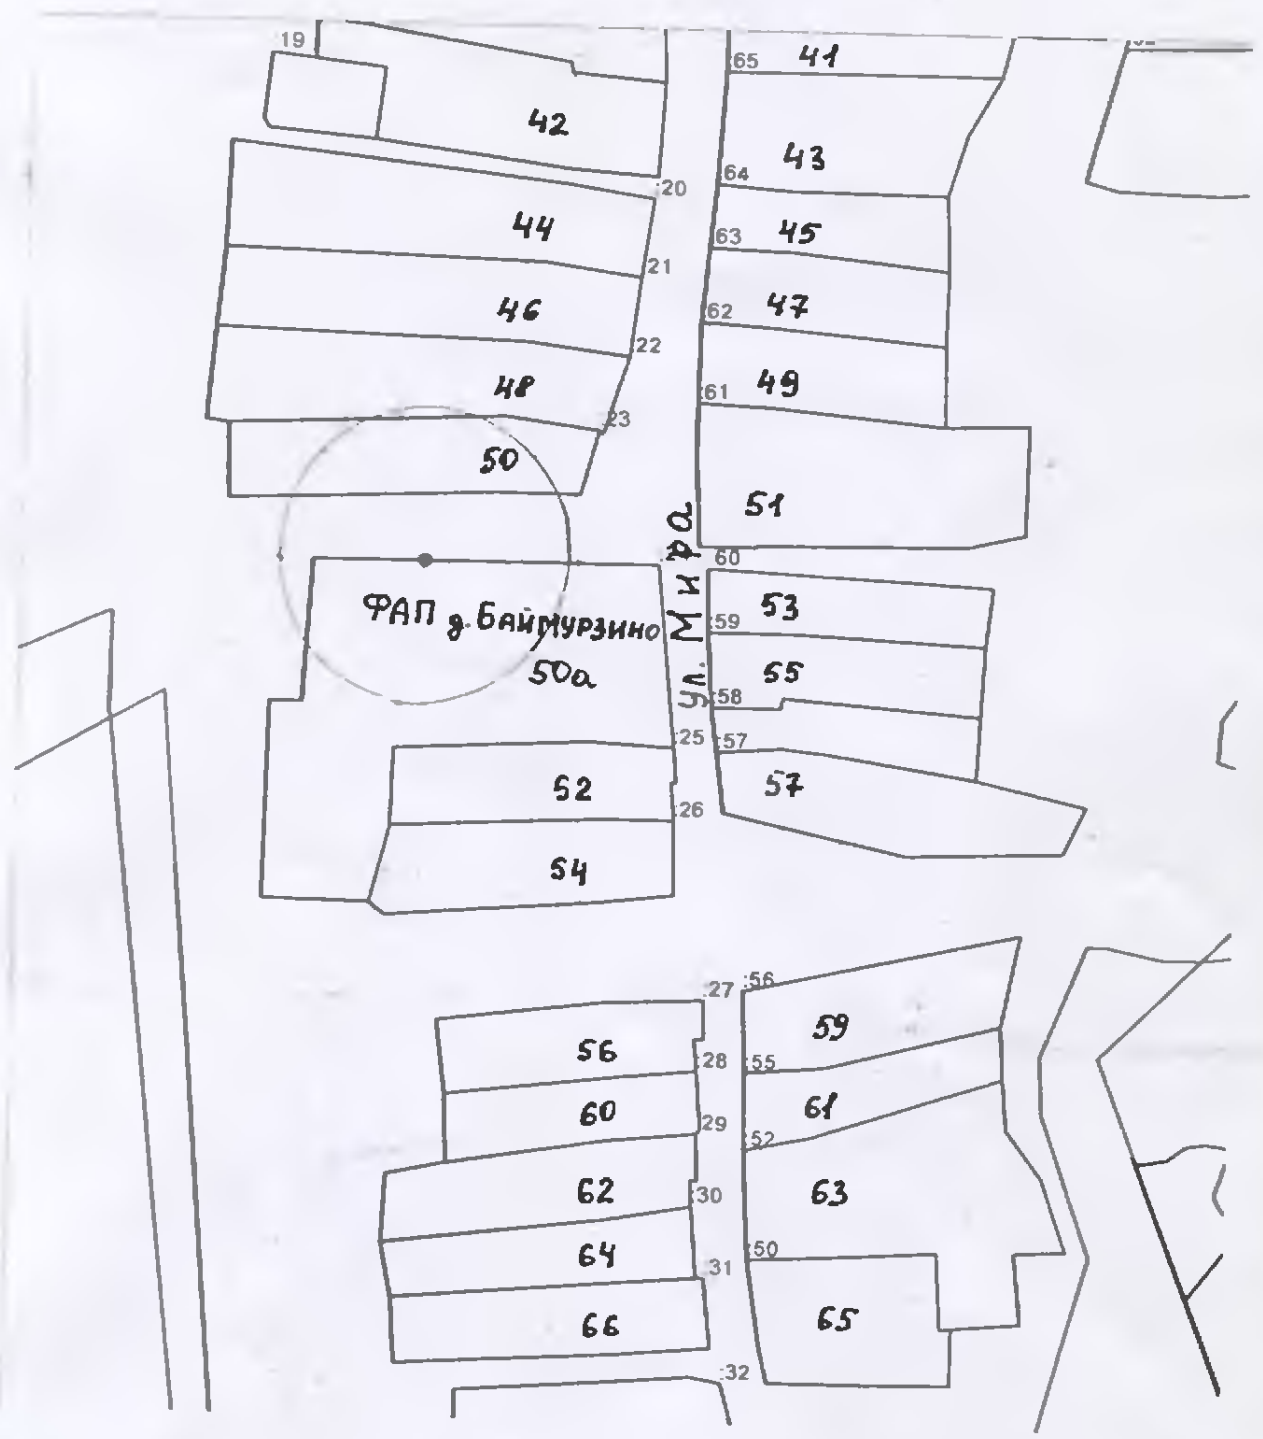

Схема расположения

ФАП с.Аделькино

Белебеевский район, с.Аделькино, ул.Школьная, д.6

М 1:2500

Обозначение входа 
Обозначение границ от входа 

Схема расположения:
ФАП с.Малоалександровка
Белебеевский район, с.Малоалександровка, ул.Молодежная, д.1а
М 1:2500

Обозначение входа ●
Обозначение границ от входа ○

Схема расположения:

ФАП д.Баймурзино
Белебеевский район, д.Баймурзино, ул.Мира, д.50а
М 1:2500

Обозначение входа ●
Обозначение границ от входа

Схема расположения

ФАП с.Ермолкино
Белебеевский район, с.Ермолкино, ул.Ленина, д.29а

М 1:2500

Обозначение входа ●
 Обозначение границ от входа

Схема расположения

МБДОУ детский сад с.Ермолкино
Белебеевский район, с.Ермолкино, ул.Ленина,д.29а
М 1:2500

Обозначение входа ●
Обозначение границ от входа

Схема расположения

МБОУ СОШ с.Ермолкино

Белебеевский район, с.Ермолкино, ул.Ленина, д.47

М 1:2500

Обозначение входа ●
Обозначение границ от входа ○