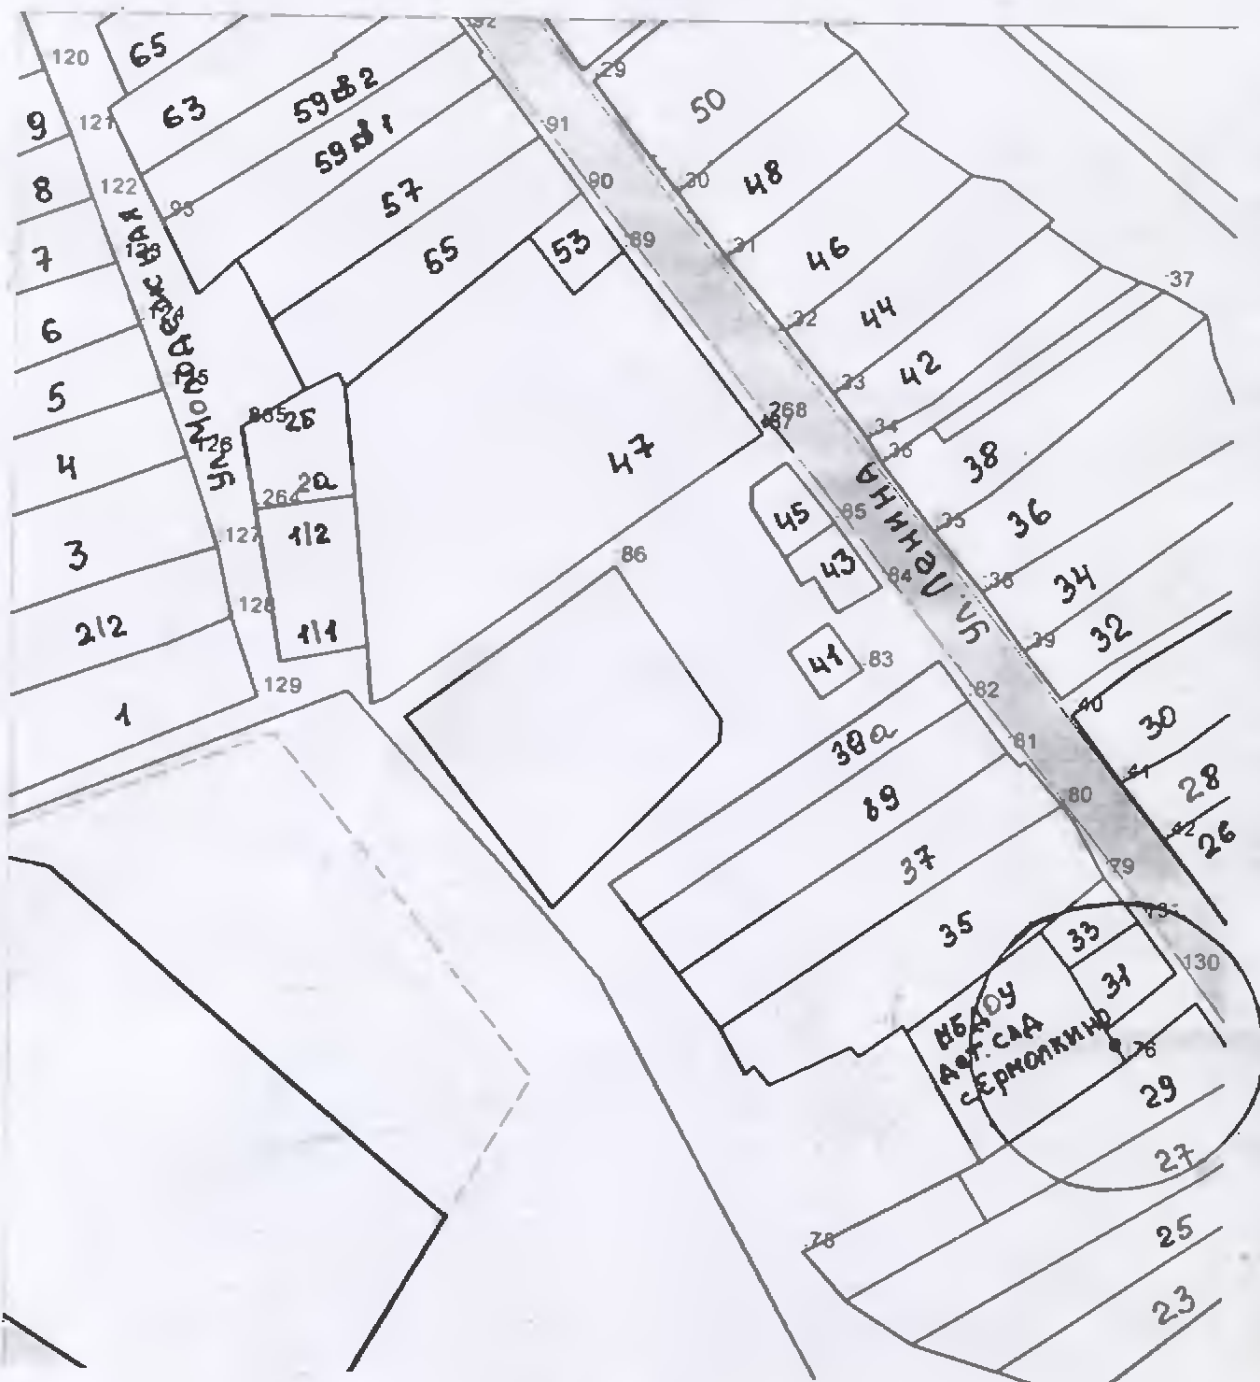

Схема расположения

ФАП с.Аделькино

Белебеевский район, с.Аделькино, ул.Школьная, д.6

М 1:2500

Обозначение входа 
Обозначение границ от входа 

Схема расположения:
ФАП с.Малоалександровка
Белебеевский район, с.Малоалександровка, ул.Молодежная, д.1а
М 1:2500

Обозначение входа ●
Обозначение границ от входа ○

Схема расположения:

ФАП д.Баймурзино
Белебеевский район, д.Баймурзино, ул.Мира, д.50а
М 1:2500

Обозначение входа ●
Обозначение границ от входа

Схема расположения

ФАП с.Ермолкино
Белебеевский район, с.Ермолкино, ул.Ленина, д.29а

М 1:2500

Обозначение входа ●
 Обозначение границ от входа

Схема расположения

МБДОУ детский сад с.Ермолкино
Белебеевский район, с.Ермолкино, ул.Ленина,д.29а
М 1:2500

Обозначение входа ●
Обозначение границ от входа

Схема расположения

МБОУ СОШ с.Ермолкино

Белебеевский район, с.Ермолкино, ул.Ленина, д.47

М 1:2500

Обозначение входа ●
Обозначение границ от входа ○